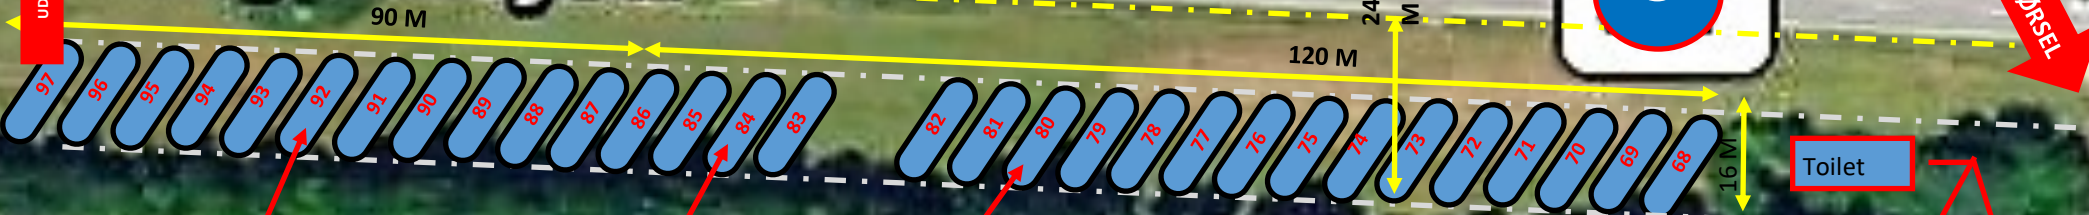

Tractor pit 3 AMF

UDKØRSEL

INDKØRSEL

3

15 team

Pit størrelse 6 x 20 M

15 team

4x4 offroad

Affald

Trial

8 M

15 M

36 M

20 M

Kølevogn

Teams telt
Grill plads teams

Streetfood area

Pullingbane

Målevogn—Præmie podie

Legeland